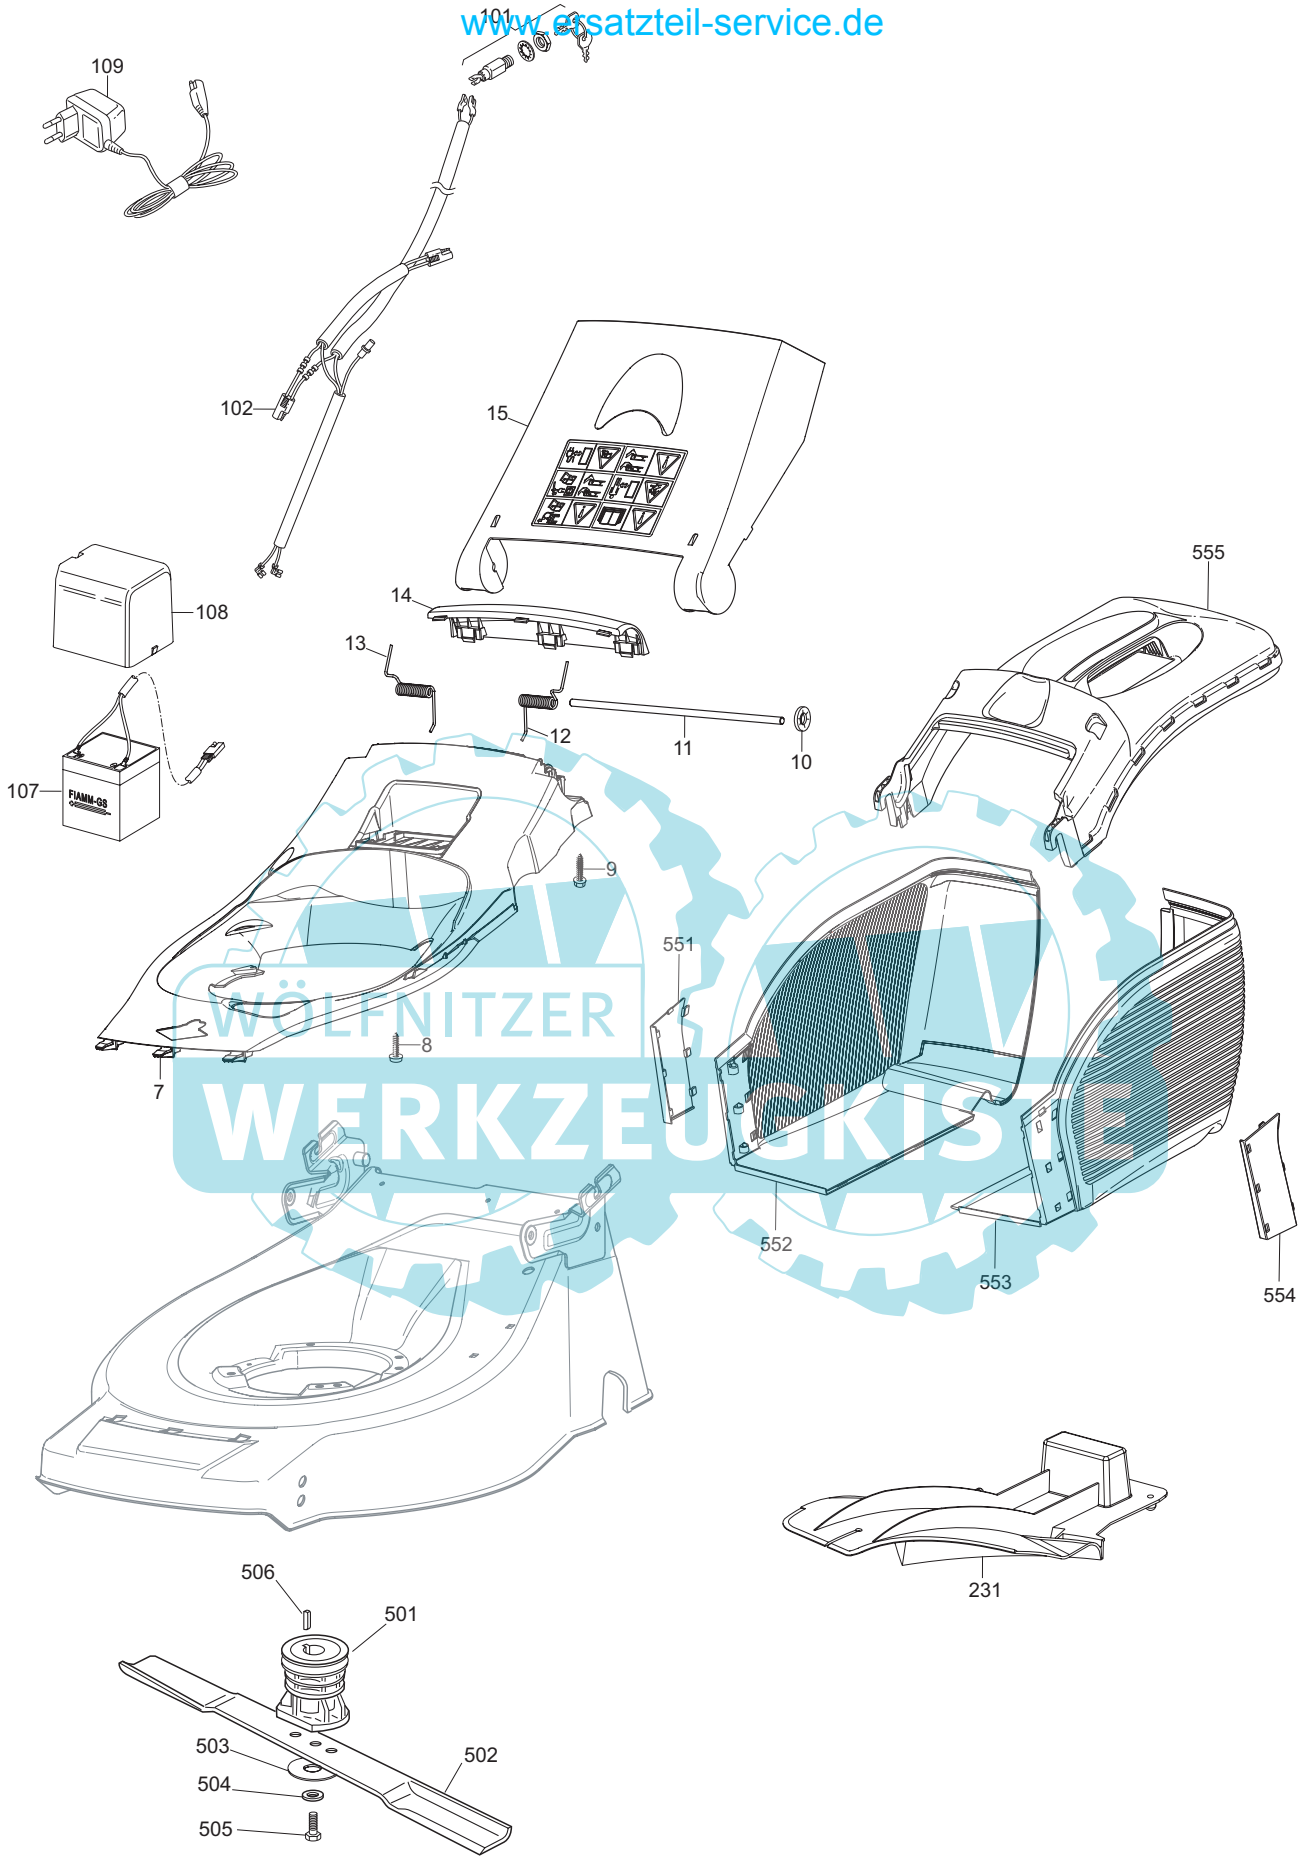

B105

Ausgabe Issue 2005- 1		Bild Nr Picture No B105		VARIOLUX 53 BCAE CHASSIE HOLM		VARIOLUX 53 BCAE CHASSIS HANDLE		Seite Page 62	
Pos. Fig.	Anzahl/Quantity				Artikel Nr. Part No	Bezeichnung	Description	Satz Kit	Anmerkung Notes
X	1	1			1136-1754-01	Gehäuse.....	Deck.....		
	2	3			1136-0615-01	Schraube.....	Screw.....		
	3	1			1136-0645-01	Schutz.....	Protection.....		
	4	4			9847-8119-16	Schraube.....	Screw.....		
	5	2			1136-0682-01	Platte.....	Plate.....		
	6	1			1136-0665-01	Gummieinsatz.....	Rubber insert.....		
	16	2			1136-0061-01	Propfen.....	Cap.....		
X	17	1			1136-1761-01	Holm- Unterteil.....	Handle- lower.....		
X	18	1			1136-1765-01	Holmrohr.....	Handle tube.....		
X	19	1			1136-1763-01	Holm- Oberteil.....	Handle- upper.....		
X	20	1			1136-1716-01	Handgriff.....	Handgrip.....		
X	21	2			1136-1733-01	Bolzen.....	Pin.....		
	22	2			9675-0012-02	Verriegelungsscheibe.....	Locking washer.....		
X	23	4			1136-1755-01	Hebel.....	Handle lever.....		
X	24	4			1136-1738-01	Scheibe.....	Washer.....		
X	25	4			1136-0309-01	Scheibe.....	Washer.....		
X	26	4			1136-1721-01	Schloßrad.....	Locking knob.....		
	27	4			9799-0831-02	Mutter.....	Nut.....		
X	28	2			1136-1746-01	Gummistopfen.....	Cap.....		
X	29	2			1136-1709-01	Ringmutter.....	Ring nut.....		
X	30	2			1136-1708-01	Griff.....	Knob.....		
X	31	2			1136-1681-01	Schraube.....	Screw.....		
X	32	1			1136-1720-01	Griff- untere.....	Knob- lower.....		
X	33	1			1136-1719-01	Griff- obere.....	Knob- upper.....		
X	34	1			1136-1762-01	Holmrohr.....	Handle tube.....		
	35	2			9997-0830-16	Schraube.....	Screw.....		L = 30 mm
	36	2			9739-0831-22	Mutter.....	Nut.....		
	37	1			9997-0860-16	Schraube.....	Screw.....		L = 60 mm
	38	1			9699-0028-02	Scheibe.....	Flat washer.....		
	39	1			9747-0831-02	Mutter.....	Lock nut.....		
X	40	2			1136-1722-01	Seilführer.....	Guide spring.....		
X	41	1			1136-1752-01	Motorbremsdraht.....	Engine brake cable.....		
	42	1			1136-1343-01	Seilöse.....	Rope guide.....		
	43	1			9747-0531-02	Mutter.....	Nut.....		
X	45	1			1136-1679-01	Scheibe.....	Washer.....		
X	46	1			1136-1680-01	Schraube.....	Screw.....		
X	47	1			1136-1747-01	Deckel.....	Cap.....		
	51	6			9836-9225-12	Schraube.....	Screw.....		
X	52	1			1136-1710-01	Schutz.....	Protection.....		
X	53	1			1136-1743-01	Stütz.....	Support.....		
X	54	2			1136-1744-01	Stütz.....	Support.....		
	55	4			9836-9116-12	Schraube.....	Screw.....		
X	56	1			1136-1717-01	Regulierbügel.....	Control lever.....		
X	57	1			1136-1712-01	Schutz.....	Protection.....		
X	58	2			1136-1692-01	Deckel.....	Cap.....		
X	59	2			1136-1734-01	Deckel.....	Cover plate.....		
X	60	1			1136-1718-01	Regulierbügel.....	Control lever.....		
X	63	1			1136-1742-01	Stütz.....	Support.....		
X	103	1			1136-1715-01	Schutz.....	Protection.....		
X	104	1			1136-1711-01	Schutz.....	Protection.....		
X	105	2			1136-1692-01	Deckel.....	Cap.....		
	106	4			9836-9225-12	Schraube.....	Screw.....		
X	111	1			1136-1768-01	Schraubensatz.....	Screw set.....		